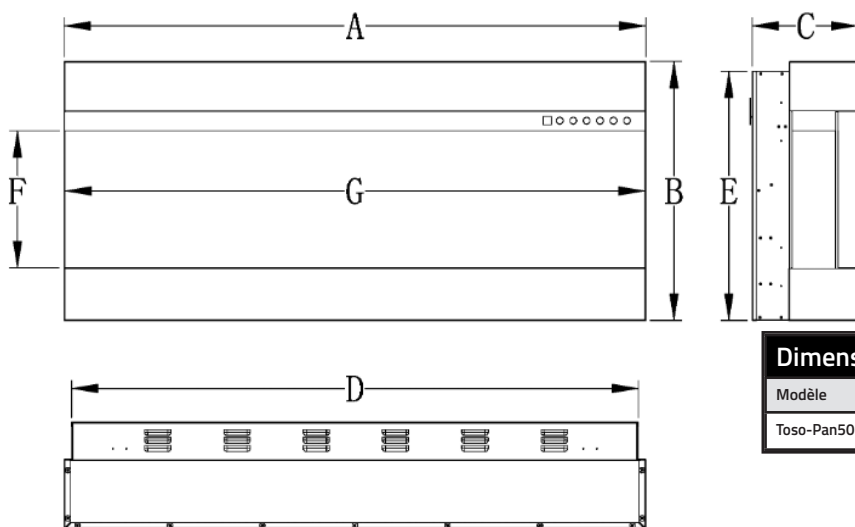

Dimensions en pouces de l'ouverture mural

Modèle	Largeur	Longueur
Toso-Pan50	49 5/16" (125.2CM)	18 7/8" (47.86CM)

Dimensions (en pouces)

Modèle	A	B	C	D	E	F	G
Toso-Pan50	50" 127cm	19 1/16" 48.4cm	7 7/8" 20cm	48 7/8" 124.2cm	18 5/16" 46.56cm	10 1/16" 25.61cm	49 13/16" 126.57cm